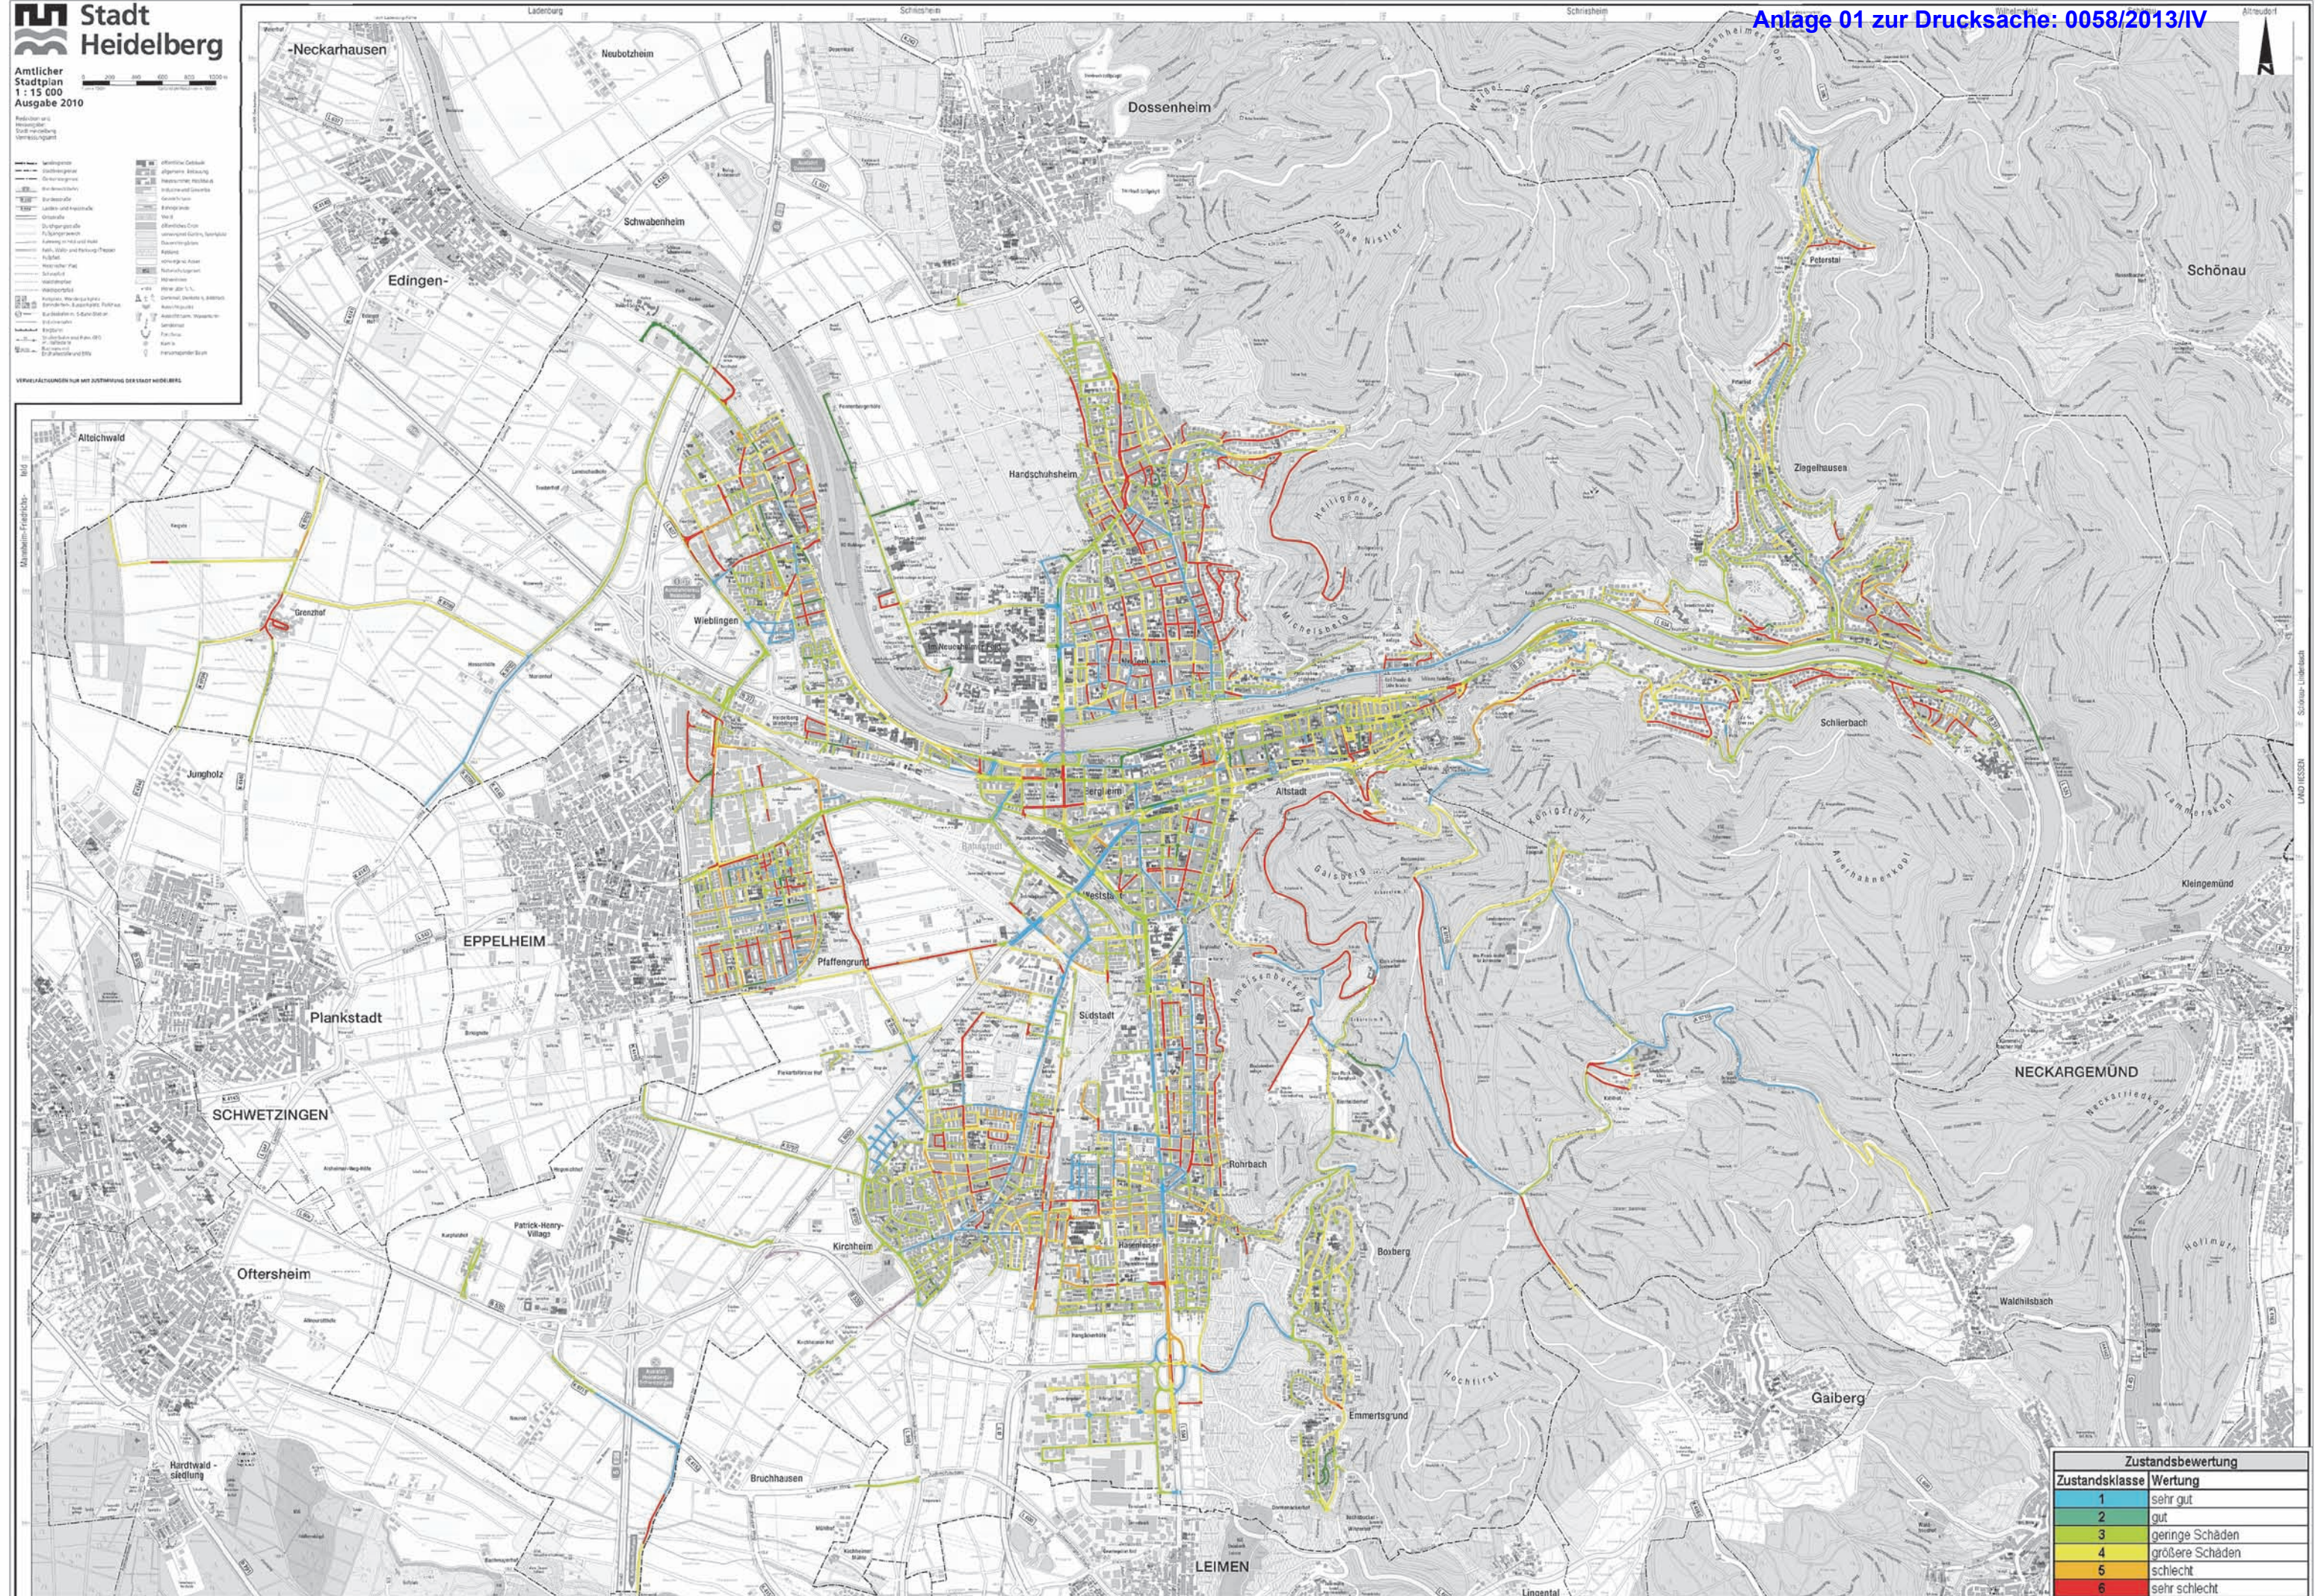

Redaktion: ...

Zustandsklasse	Wertung
1	sehr gut
2	gut
3	geringe Schäden
4	größere Schäden
5	schlecht
6	sehr schlecht