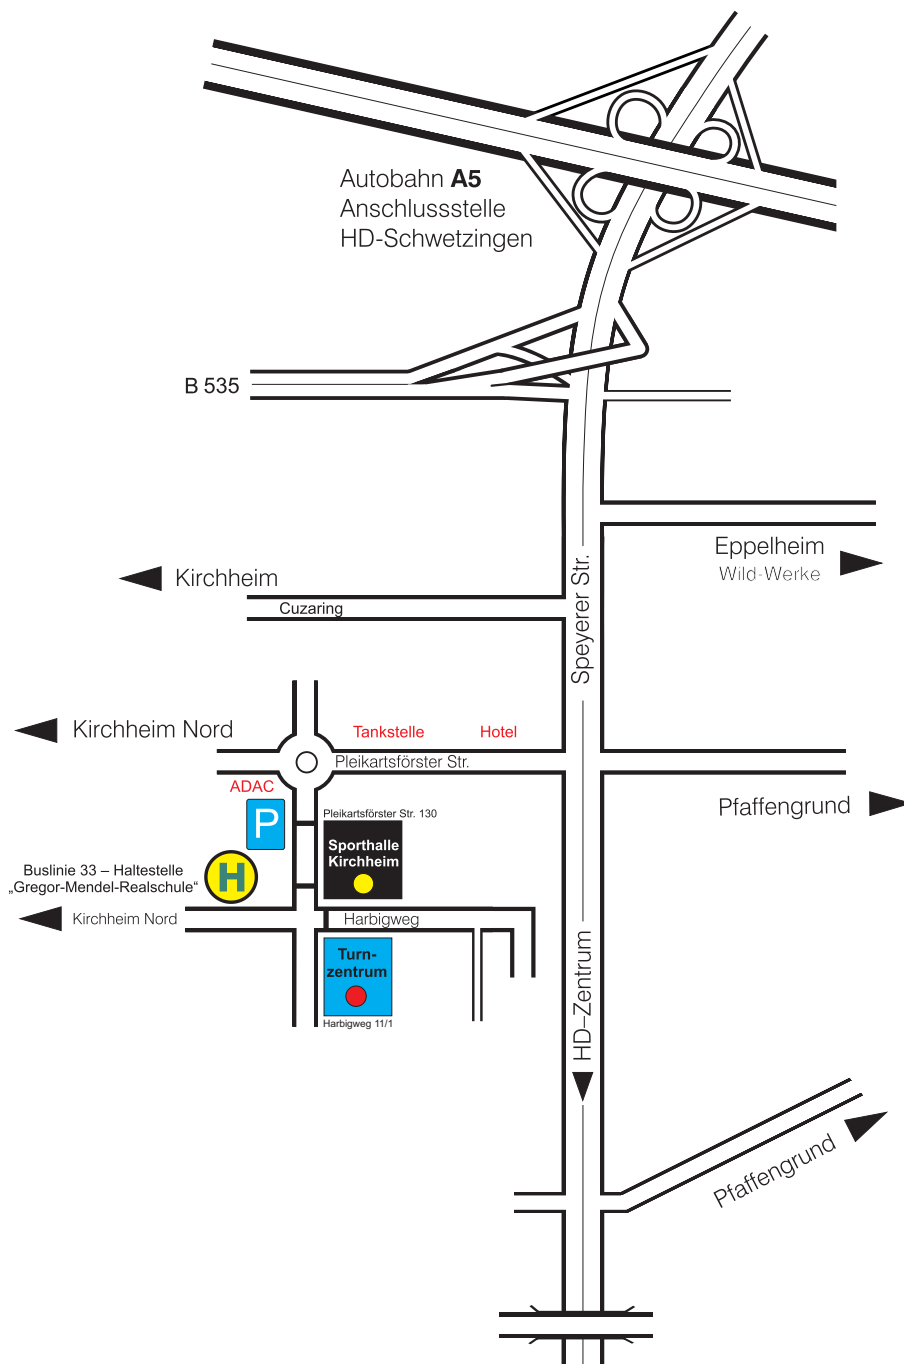

# Anfahrt Sportzentrum Süd Heidelberg

- Sporthalle Kirchheim (Wettkampfhalle)
- Turnzentrum Heidelberg (Trainingshalle)

Adresse Sporthalle Kirchheim: Pleikartsförster Str. 130, 69124 Heidelberg

Adresse Turnzentrum Heidelberg: Harbigweg 11/1, 69124 Heidelberg