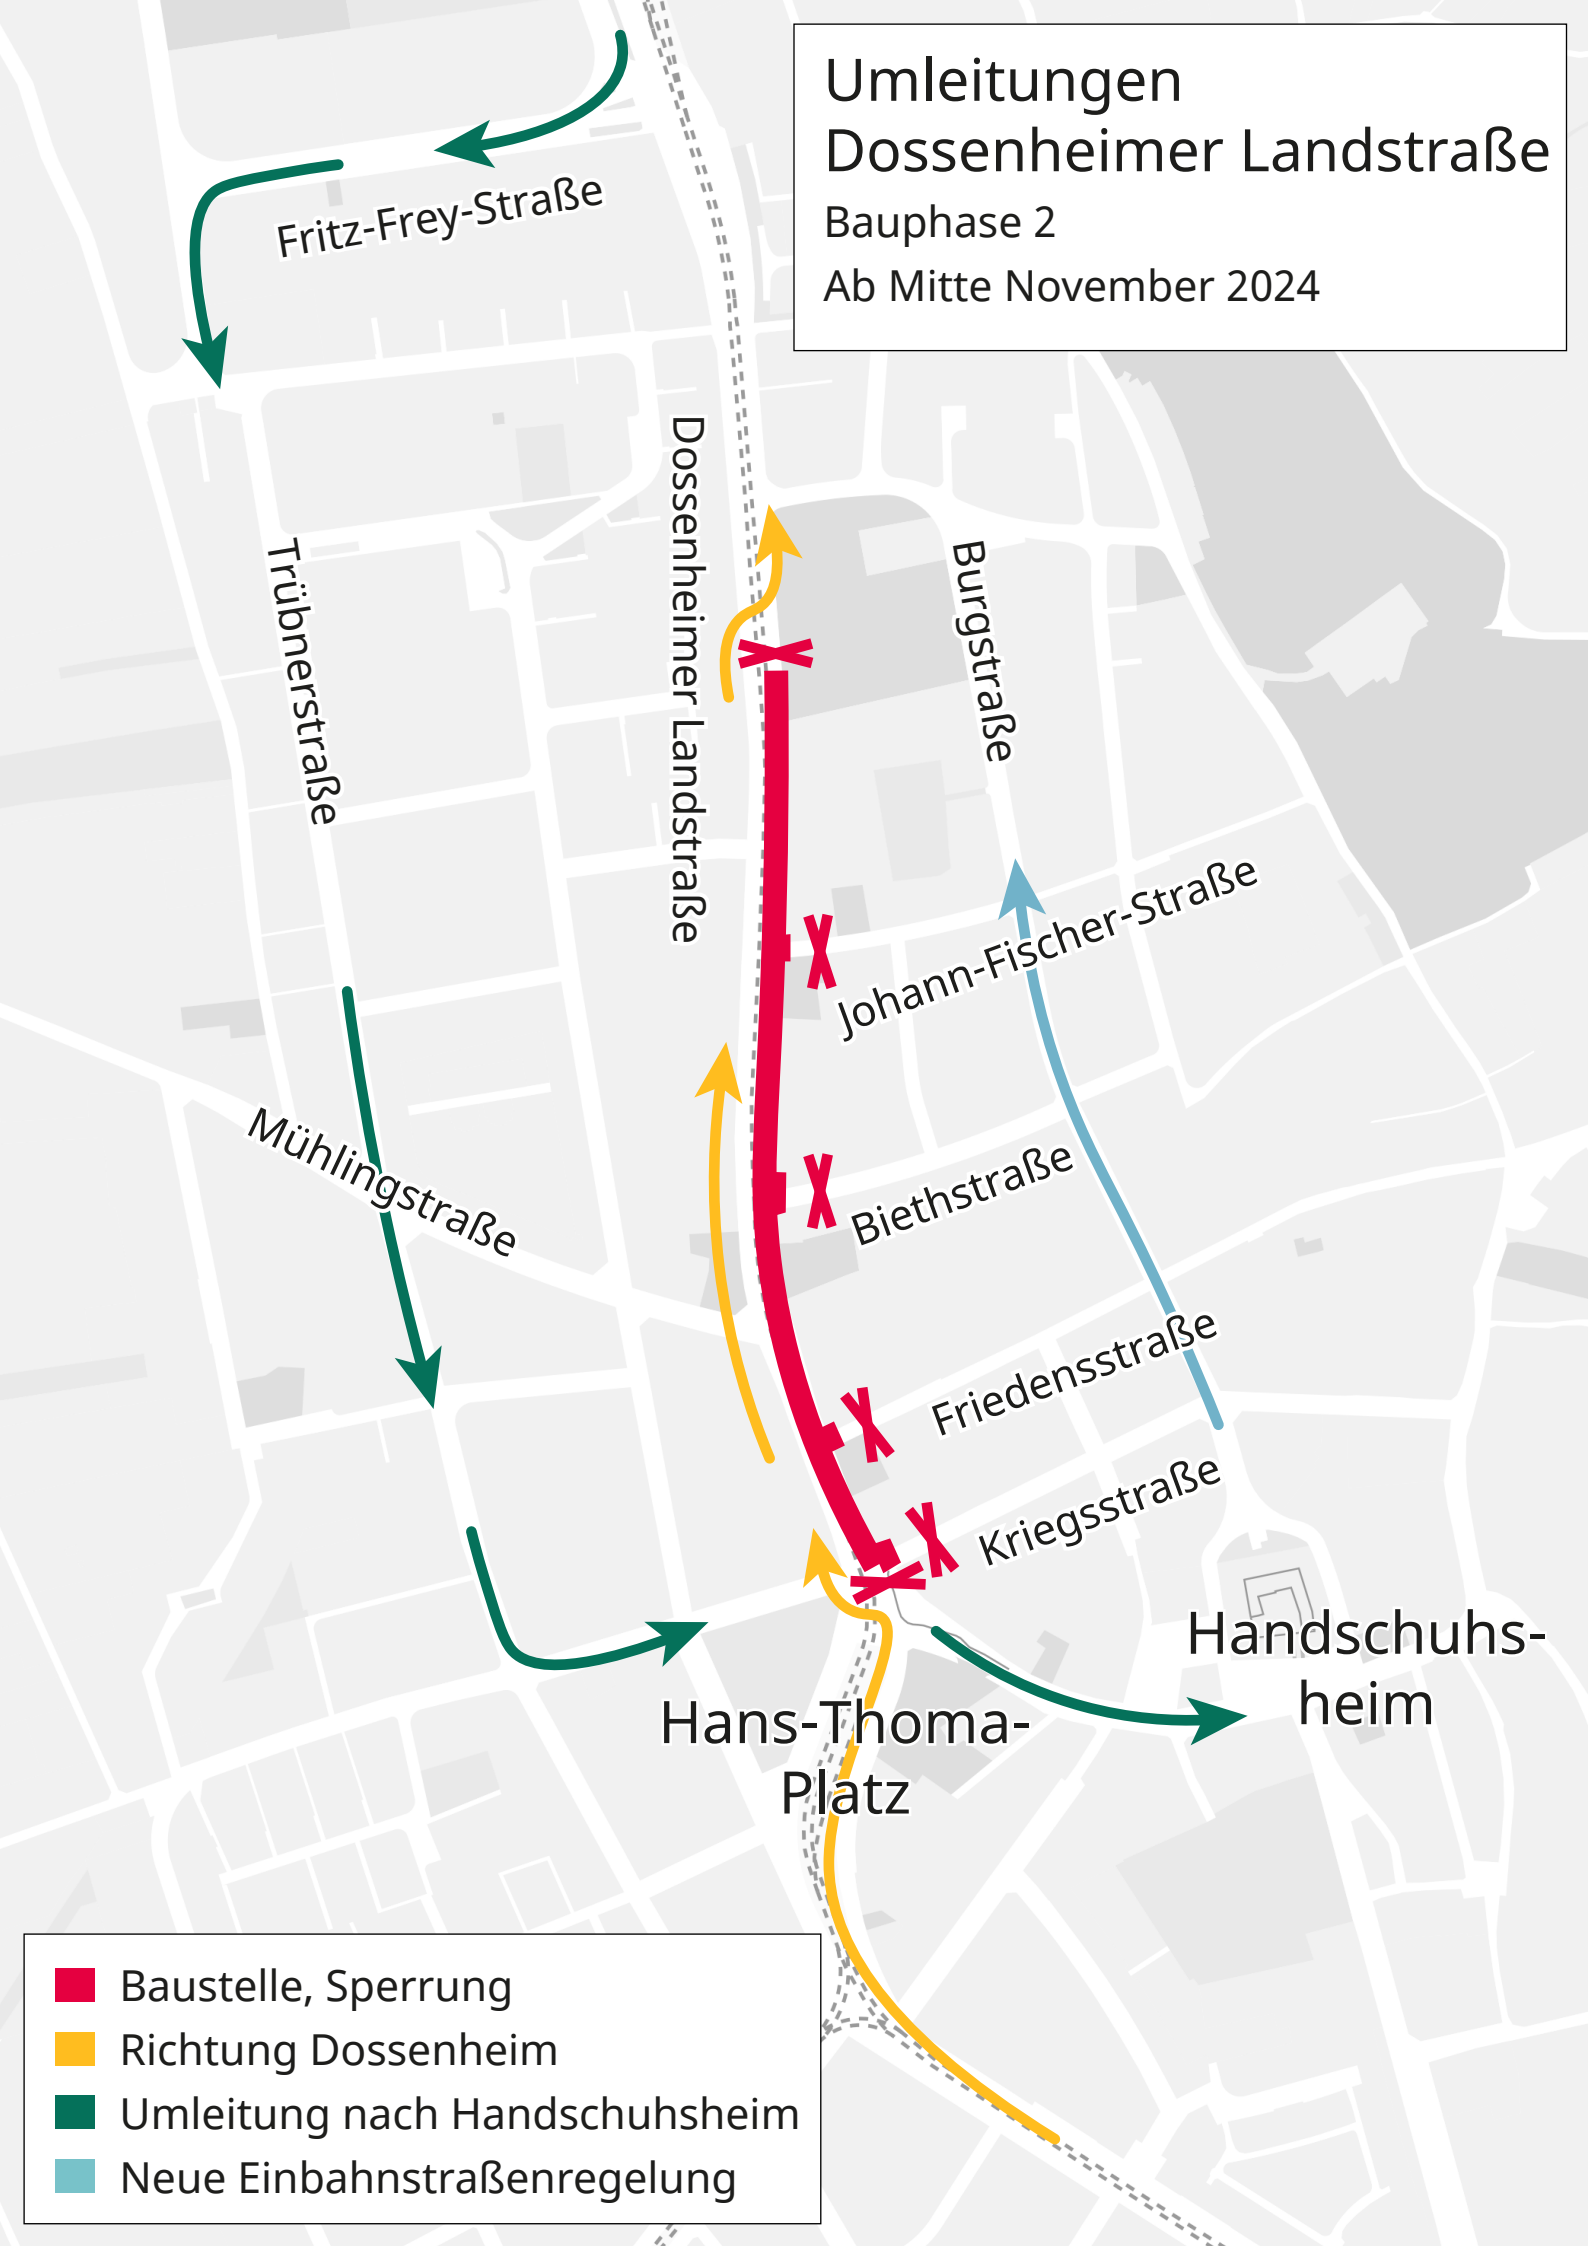

Umleitungen Dossenheimer Landstraße Bauphase 2 Ab Mitte November 2024

- Baustelle, Sperrung
- Richtung Dossenheim
- Umleitung nach Handschuhsheim
- Neue Einbahnstraßenregelung